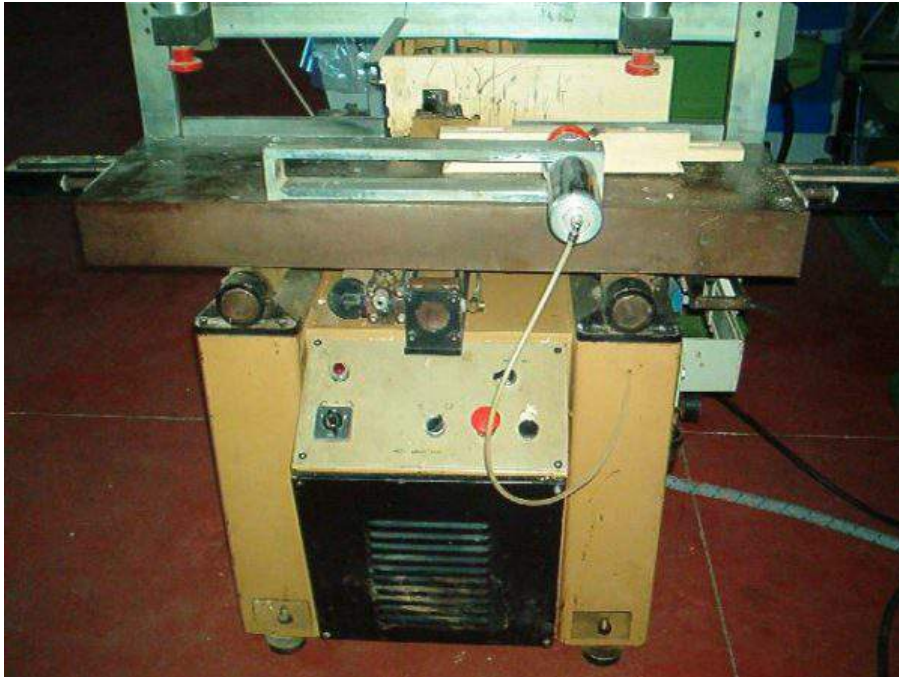

BEDANATRICE MUTI MOD. OMB1-ECO

Descrizione: BEDANATRICE MUTI MOD. OMB1-ECO - automatica - a una testa - motore hp3 2 poli - profondità max della cava 130 mm. - regolazione verticale della testa 100 mm. - dimensioni della tavola 1000x300 mm. - altezza del piano di lavoro 820 mm. - pressione di lavoro 6-8 bar - consumo aria per ciclo lt. 15

Marca: Muti

Modello: OMB1-ECO

Stato: Buono